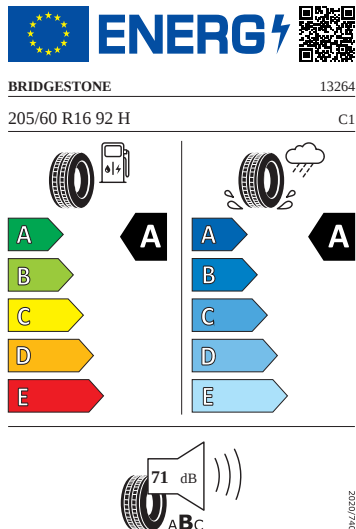

- Potahy sedadel látka/Suedia
- Příkladná spodní ochrana pohonné jednotky
- Prodloužení intervalu údržby
- Regulace sklonu světlometů
- S deštníkem
- Schránka na brýle
- Síťový program
- Šrouby kola standardní
- Stěrač zadního okna s ostřikovačem a stupňovým intervalem stírání
- Stupňový interval stírání stěračů s se snímačem světla
- Světlo pro denní svícení s asistenčním světlem a funkcí Coming Home a Leaving home
- Systém Start/Stop
- Tempomat s omezovačem rychlosti
- Tříbodové automatické bezpečnostní pásy zadní vnější se štítkem ECE
- Tříbodový bezpečnostní pás pro prostřední zadní sedadlo
- Ukazatel stavu kapaliny v ostřikovači
- Upínací přípravek v zavazadlovém prostoru
- Víko schránky před spolujezdcem, s osvětlením
- Virtuální kokpit mini 8"
- Vnější zpětná zrcátka elektricky nastavitelná a vyhřívána
- Vyhřívání předních sedadel s oddělenou regulací
- Zadní sedadlo nedělené, opěradlo dělené sklopné
- 3x ISOFIX a Top Tether (1x vpředu, 2x vzadu)
- Držák na parkovací lístky za čelním sklem
- Kapsy na zadní části předních sedadel
- Příprava pro služby Škoda Connect M
- Rozpoznání dopravních značek
- Rozpoznání únavy řidiče
- Tísňové volání eCall

Energetické štítky pneumatik

- Bridgestone 205/60 R16

- Goodyear 205/60 R16