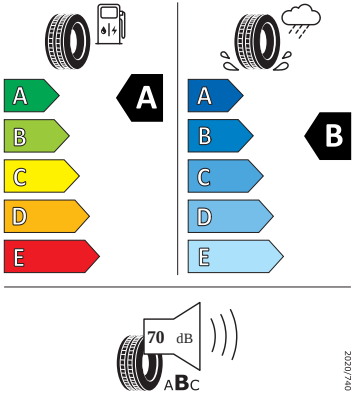

- Potahy sedadel látka/Suedia
- Příkladná spodní ochrana pohonné jednotky
- Prodloužení intervalu údržby
- Regulace sklonu světlometů
- S deštníkem
- Schránka na brýle
- Síťový program
- Šrouby kola standardní
- Stěrač zadního okna s ostřikovačem a stupňovým intervalem stírání
- Stupňový interval stírání stěračů s se snímačem světla
- Světlo pro denní svícení s asistenčním světlem a funkcí Coming Home a Leaving home
- Systém Start/Stop
- Tempomat s omezovačem rychlosti
- Tříbodové automatické bezpečnostní pásy zadní vnější se štítkem ECE
- Tříbodový bezpečnostní pás pro prostřední zadní sedadlo
- Ukazatel stavu kapaliny v ostřikovači
- Upínací přípravek v zavazadlovém prostoru
- Víko schránky před spolujezdcem, s osvětlením
- Virtuální kokpit mini 8"
- Vnější zpětná zrcátka elektricky nastavitelná a vyhřívána
- Vyhřívání předních sedadel s oddělenou regulací
- Zadní sedadlo nedělené, opěradlo dělené sklopné
- 3x ISOFIX a Top Tether (1x vpředu, 2x vzadu)
- Držák na parkovací lístky za čelním sklem
- Kapsy na zadní části předních sedadel
- Příprava pro služby Škoda Connect M
- Rozpoznání dopravních značek
- Rozpoznání únavy řidiče
- Tísňové volání eCall

## Energetické štítky pneumatik

- Bridgestone 205/60 R16

- Goodyear 205/60 R16

GOODYEAR

546287

205/60R16 92 H

C1

- Michelin 205/60 R16