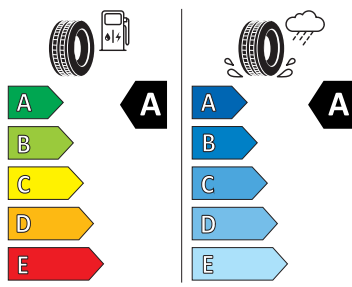

Energetické štítky pneumatik

- Continental 205.0/55.0 R17

Continental

0358161

205/55 R 17 91 V

C1

2020/740

- Goodyear 205.0/55.0 R17