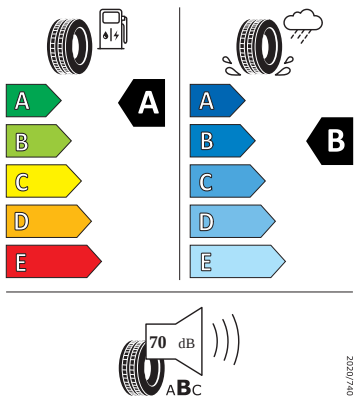

## Energetické štítky pneumatik

- Continental 185/65 R15

Continental

0314699

185/65 R 15 88 H

C1

- Kumho 185/65 R15

KUMHO ES31