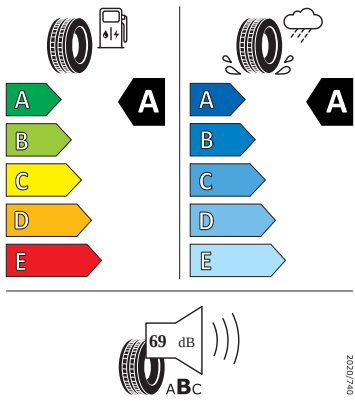

- Kumho 185/65 R15

KUMHO ES31

2259623

185/65R15 88 H

C1